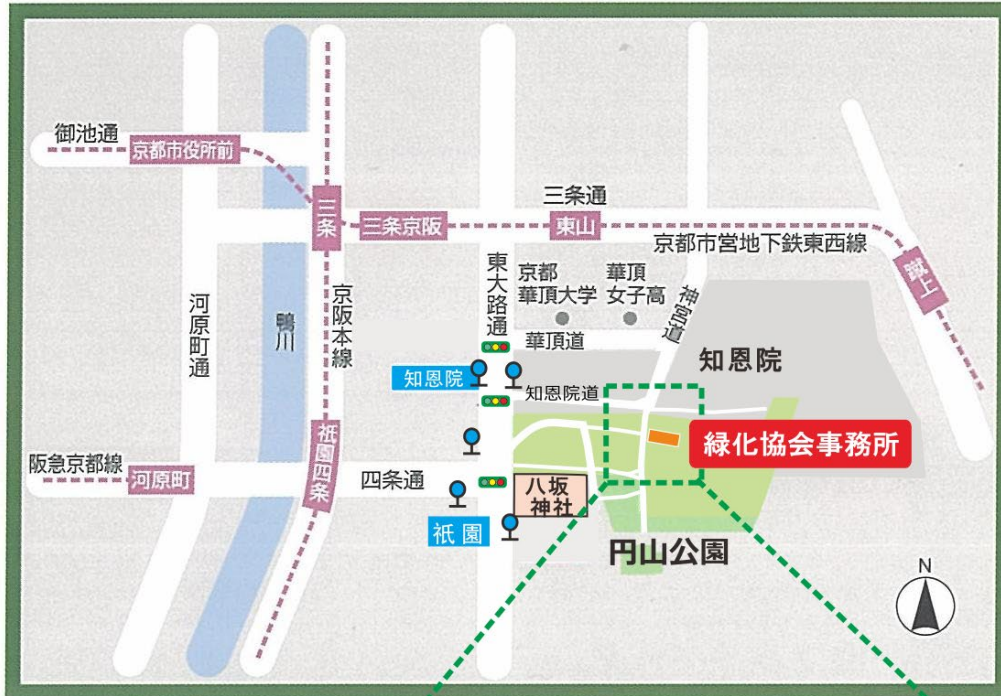

緑化協会（円山事務所）の交通のご案内
 （お車の場合）

緑化協会（円山事務所）

- ・ 祇園方面から歩かれる場合は、「いもぼう」（「本家」の方ではなく「本店」）さんの向いです。
- ・ 知恩院側から歩かれる場合は、「知恩院南門」から入り、すぐ左手です。

● 車・バイクでお越しの場合

知恩院さんの大きな国宝「三門」前の道（神宮道）に続く「知恩院南門」をくぐって円山公園に入ると、すぐ左手にあります。観光客、参拝者等の歩行者が多く、文化財もあり、最徐行をお願いいたします。

お帰りの際も、知恩院側からお願いします。