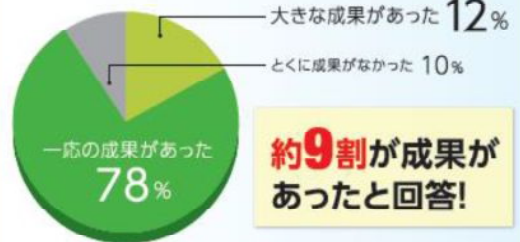

びわ湖メッセ2015の魅力

特別企画・主催者コーナーを設置

1. クリーンエネルギーのむこうに未来が見える!
2. 水素エネルギーほか
クリーンエネルギー関連の展示、セミナー
3. 燃料電池自動車MIRAIがやってくる!

燃料電池自動車 MIRAI

同時開催 セミナー & 出展者プレゼンテーション

環境ビジネスの最新情報を発信する多彩なセミナー17本とビジネス直結のプレゼンテーション23本を一挙開催!
「水素社会」「海外ビジネス展開」をテーマとしたセミナーと最新の環境配慮型製品・技術に関するプレゼンテーションは新たなビジネスチャンスに!

BtoBへのこだわり

2014年実績アンケートより

来場の成果

2014年度 商談件数 **28,575**件

環境ビジネスに特化したBtoBの商談件数! びわ湖メッセでは、商談予約マッチングシステムを導入し、充実した商談スペースを会場内に設けています。

理由

グリーン物流ゾーンを新設

今年新たに設立した「グリーン物流」ゾーン。今年も多くのビジネスチャンスが待っています。