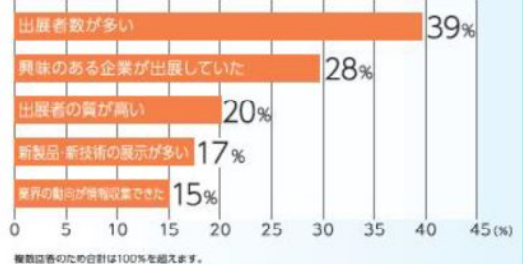

BtoBへのこだわり

2014年実績アンケートより

来場の成果

2014年度 商談件数 **28,575**件

環境ビジネスに特化したBtoBの商談件数! びわ湖メッセでは、商談予約マッチングシステムを導入し、充実した商談スペースを会場内に設けています。

理由

グリーン物流ゾーンを新設

今年新たに設立した「グリーン物流」ゾーン。今年も多くのビジネスチャンスが待っています。

平成27年7月24日現在