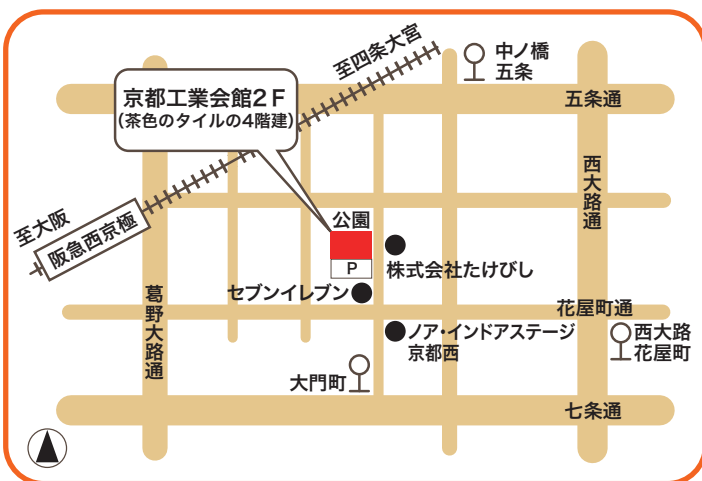

会場地図

京都工業会館の所在

〒615-0801 京都市右京区西京極豆田町2番地
TEL 075(313)0751 FAX 075(313)0755

最寄りの交通機関

- ・阪急電鉄 西京極駅下車東へ徒歩約10分
- ・市バス 京都駅B乗場より205 西大路花屋町下車徒歩約15分
  京都駅C乗場より33 大門町下車徒歩約5分
  京都駅C乗場より73 中の橋五条下車徒歩約5分
- ・タクシー JR京都線 西大路下車で約10分
  京都駅同じく約15分

※駐車場：約100台収容(無料)

ただし、会場使用状況により、混雑する場合があります。

問い合わせ先

特定非営利活動法人 KES環境機構 事務局

TEL : 075-321-4767 ・ 075-323-6686

FAX : 075-322-6901

E-mail : kes-ems@keskyoto.org

URL : <http://www.keskyoto.org>