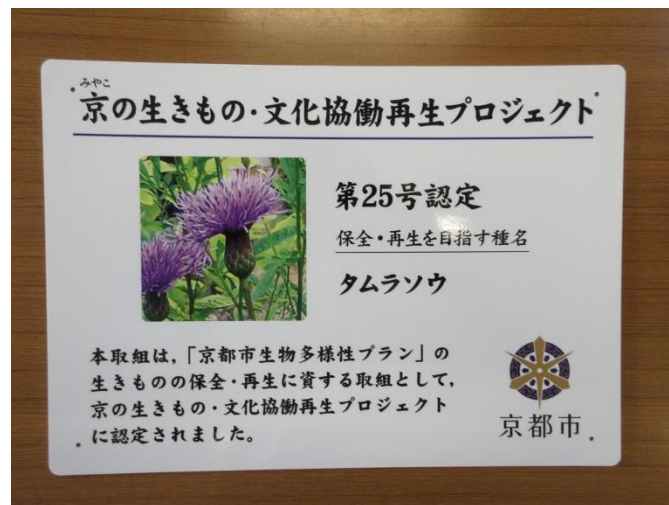

京の生きもの・文化協働再生プロジェクトの認定（京都市内）

番号	種名	最初の認定	2020年度事業所数
第3号	フタバアオイ・フジバカマ	2014年度から	182
第10号	ヒオウギ・キクタニギク	2015年度から	105
第12号	オミナエシ・カワラナデシコ	2016年度から	44
第16号	アヤメ・ワレモコウ	2017年度から	33
第20号	クリンソウ	2018年度から	16
第21号	ノカンゾウ	2019年度から	11
第25号	タムラソウ	2020年度から	8

【参考】京・生きものミュージアム（京都市生物多様性総合情報サイト）

「京の生きもの・文化協働再生プロジェクト認定制度」

<http://ikimono-museum.com/column/culture/>